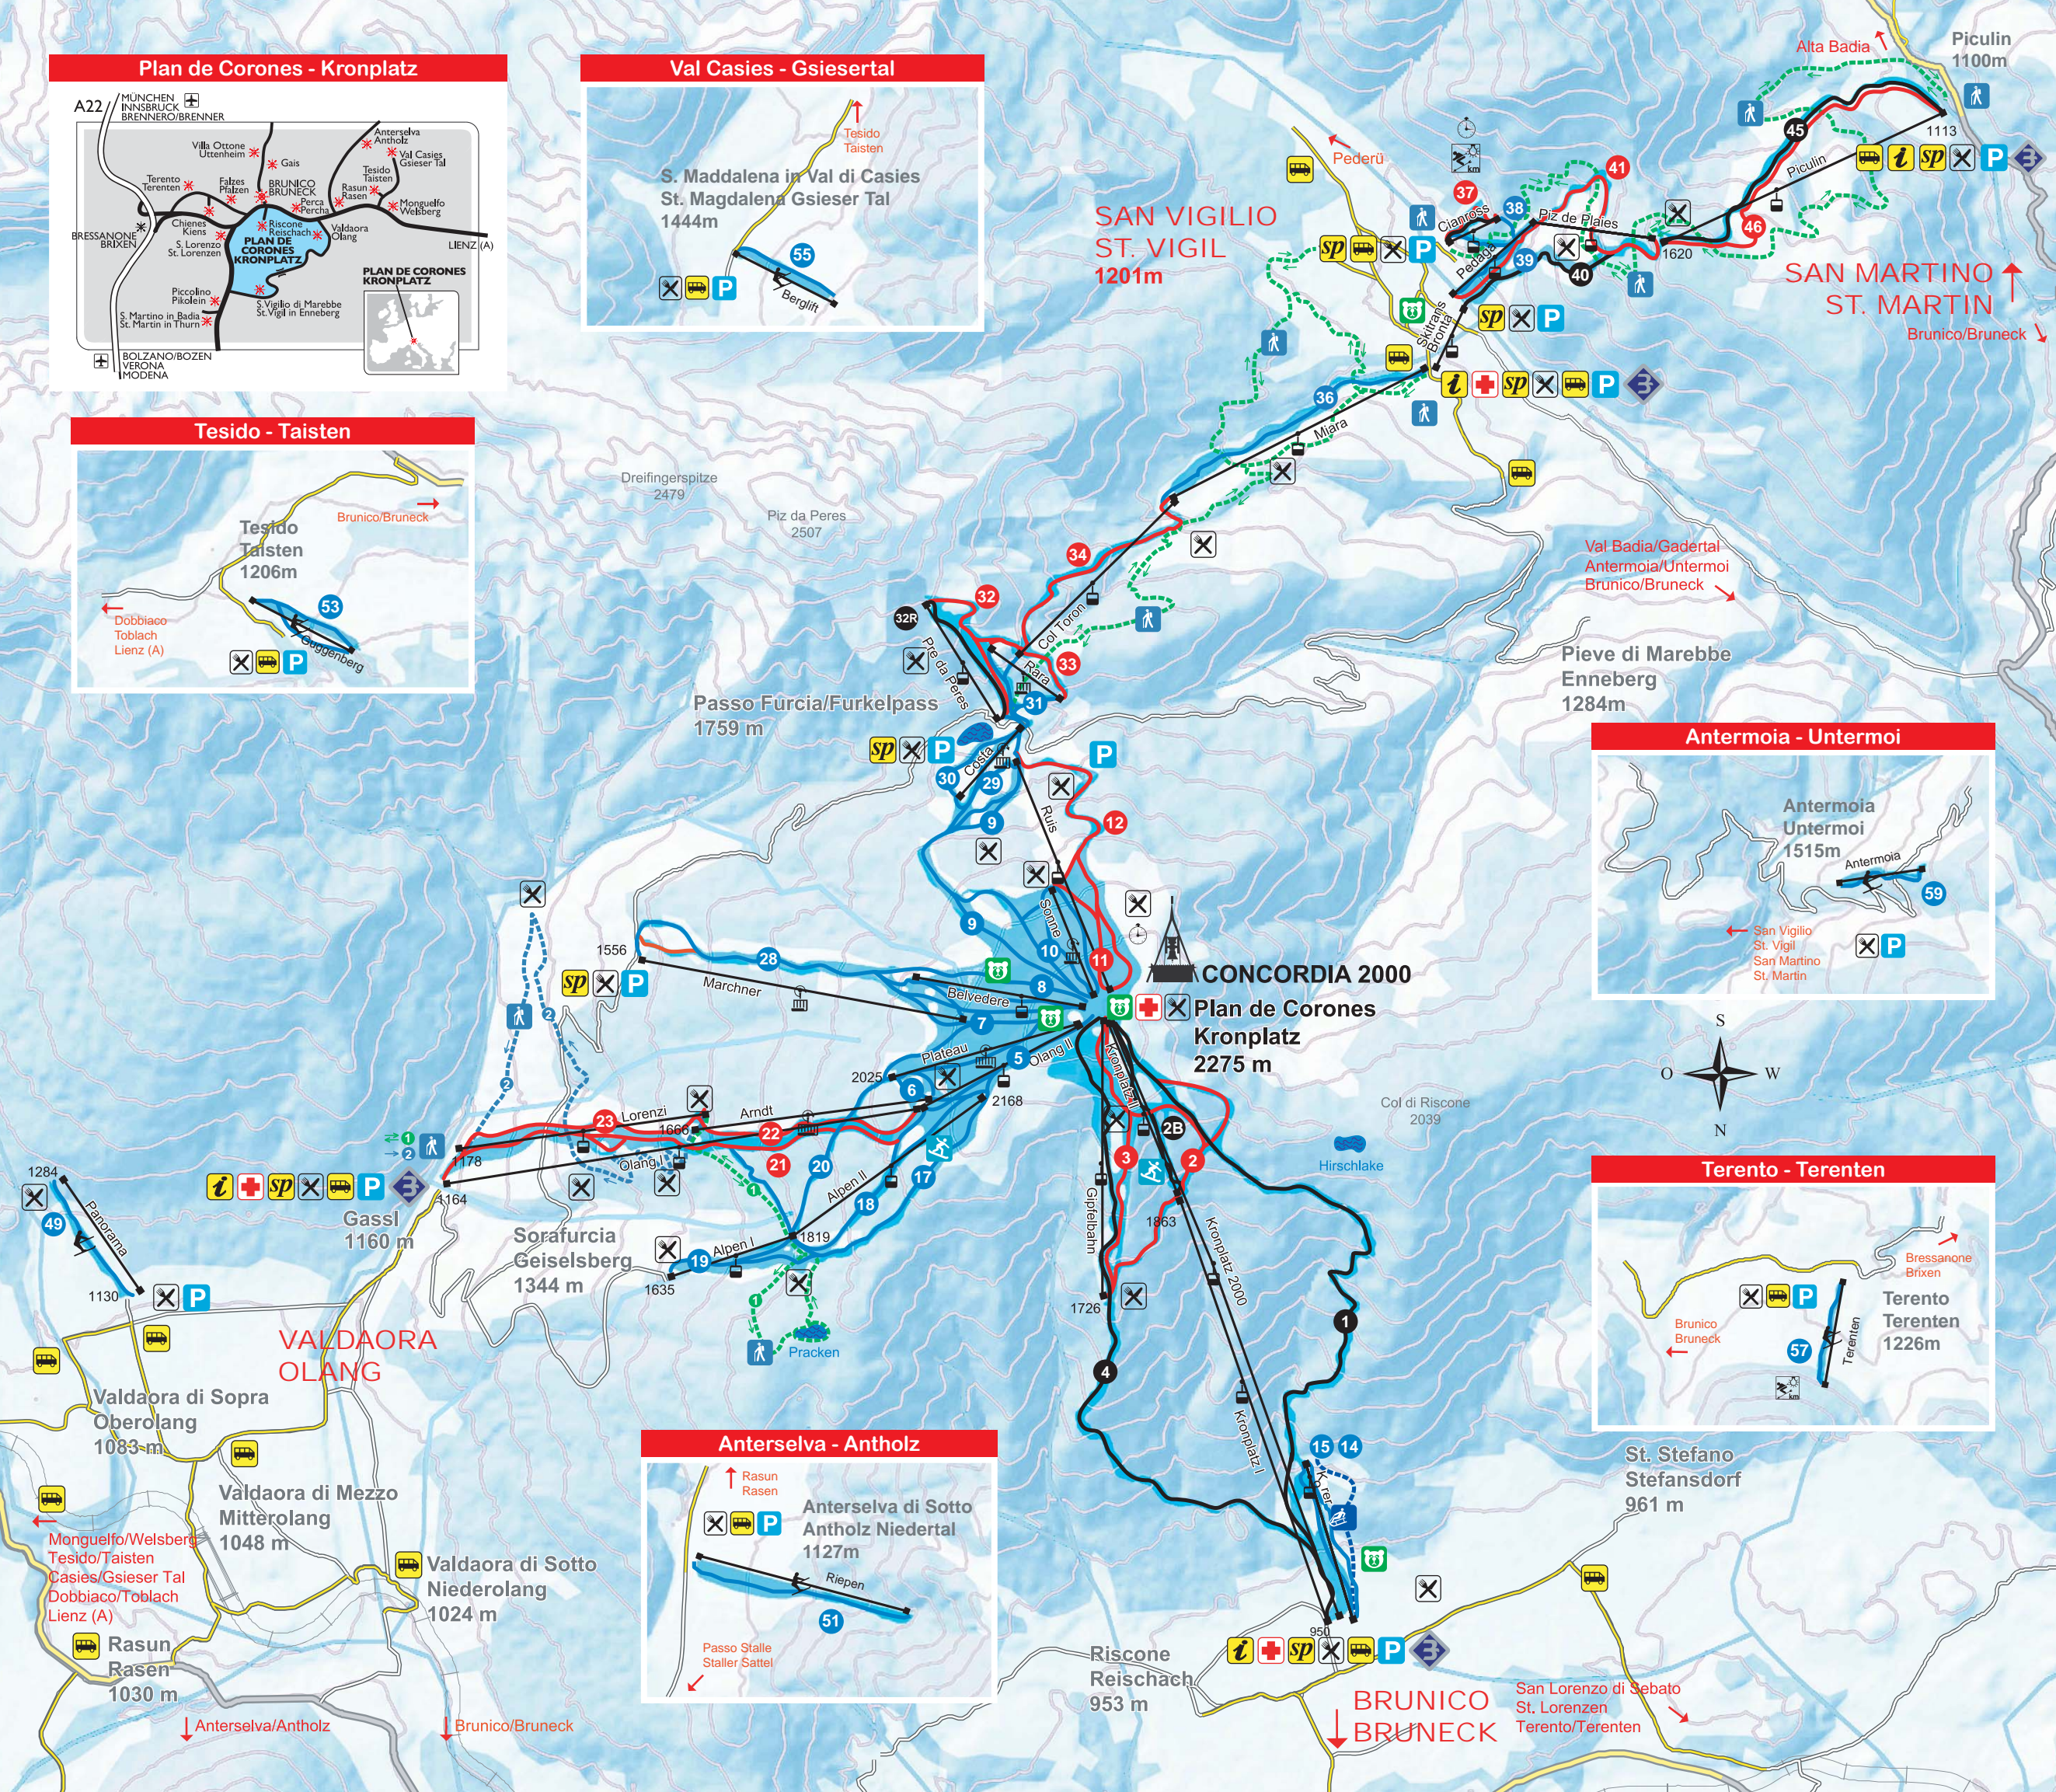

Plan de Coronas - Kronplatz

Val Casies - Gsiesertal

Tesido - Taisten

Antermoia - Untermoi

Terento - Terenten

Anterselva - Antholz

Plan de Coronas - Kronplatz

Val Casies - Gsiesertal

Tesido - Taisten

Antermoia - Untermoi

Terento - Terenten

Anterselva - Antholz